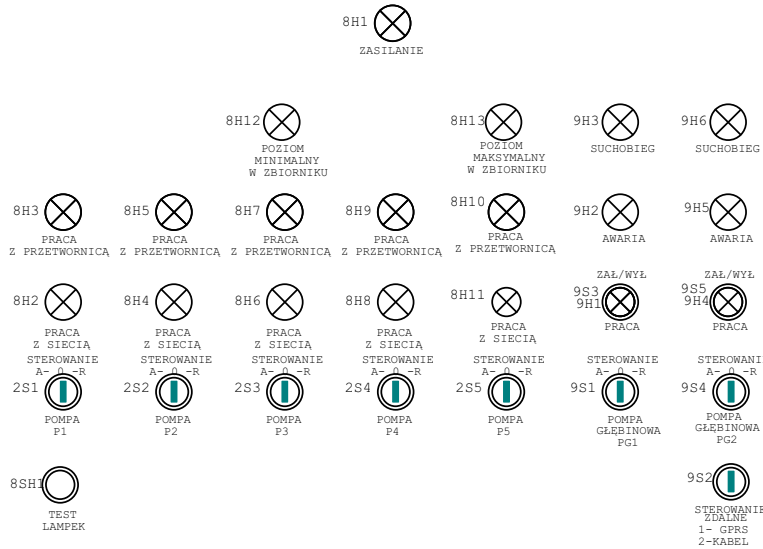

KLAWIATURA

Projektował:
Tomasz Malecha

Typ szafy:
1800X800X400

Projekt:
Wygląd elewacji drzwi RZS-H

Nr.
rys.1.7